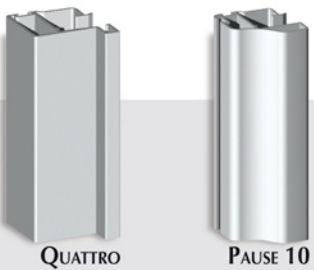

PUERTAS CORREDERAS

NEWLINE 10

NEWLINE 16

PUERTAS BATIENTES

EMPAQUETADO

Los perfiles se suministran protegidos con lámina plástica y embalados en cajas de cartón de 20 unidades. Además del stock permanente de productos con nuestra carta de colores, podemos personalizar bajo pedido, cualquier perfil tanto en color de laca (carta RAL), como recubierto (papel o madera). Para más información, consúltenos en www.movidoor.com o en info@movidoor.com

También existe la opción de kit para 1 puerta en los modelos Openline y Newline

CARTA COLORES